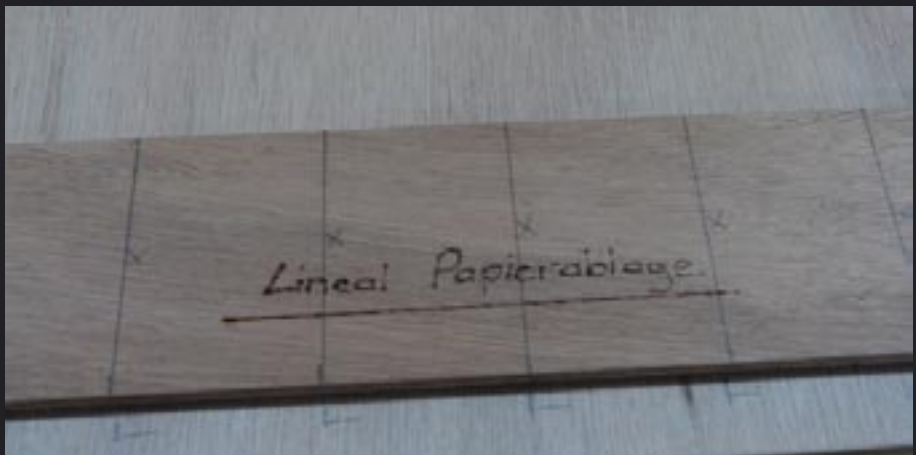

Okumé-Sperrholz CHF 550.--

Die kleine Ablage ist für Papiere bis Grösse 50 x 70 cm konzipiert. Die Masse sind:

Breite: 55 cm

Höhe: 100 cm

Tiefe: 74 cm

Birken-Sperrholz CHF 290.--

Okumé-Sperrholz CHF 330.--

malschemel

Die Malschemel sind in zwei Grössen, geölt oder gewachst lieferbar. Gefertigt sind sie aus Fichtenholz.

Der kleine Malschemel kostet CHF 40.--
und hat die Masse:

Nutzfläche: 33 x 33 cm

Höhe: 50 cm

Der grosse Malschemel kostet CHF 60.--
und hat die Masse: