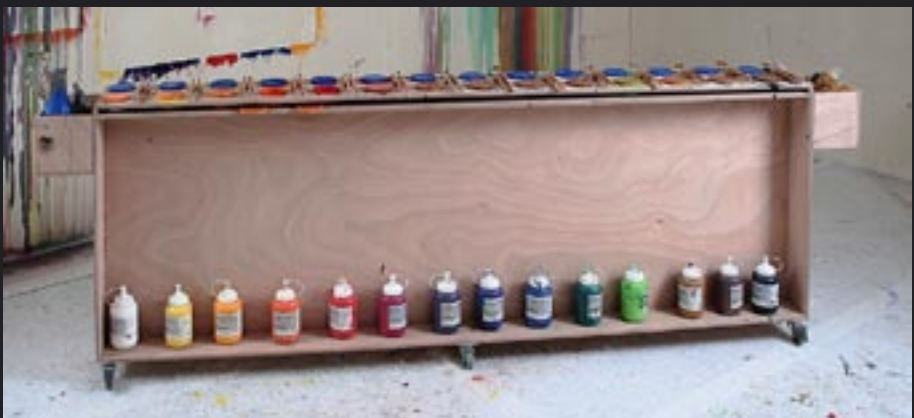

malatelierbedarf

werkstatt72

ein Angebot des team72

palettentisch gross

Die grossen Palettentische werden mit zwei Zubehörboxen, fixierbaren Rollrädern und 28 Farbschalen geliefert.

Die Masse sind:

Länge: 240 cm

Breite: 30 cm

Höhe: 85 cm

Lieferbar sind sie geölt oder gewachst in zwei Holzarten:

Birken-Sperrholz CHF 350.--

Okumé-Sperrholz CHF 390.--

palettentisch klein

Die kleinen Palettentische werden mit zwei Zubehörboxen, fixierbaren Rollrädern und 14 Farbschalen geliefert.